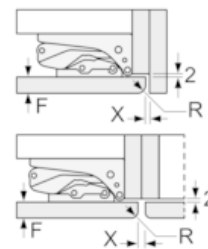

Umwelt und Sicherheit

Montage

Allgemeine Informationen

iQ500, Einbau-Kühlschrank, 88 x 56 cm KI21RADD0

Maßzeichnungen

Masse in mm

Masse in mm

Masse in mm

Masse in mm Empfehlung Spaltmasse für Flachscharnier

F	R	X
16-19	0-3	2,5
20	0-1	3
	2-3	2,5
21	0-1	3
	2-3	2,5
22	0	4
	1	3,5
	2-3	3

Die in der Tabelle empfohlenen Spaltmasse sind einzuhalten, um eine kollisionsfreie Öffnung der Gerätetüre zu gewährleisten und Beschädigungen am Küchenmöbel zu vermeiden.