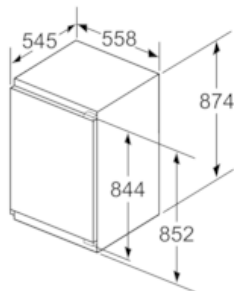

Umwelt und Sicherheit

Montage

Allgemeine Informationen

iQ500, Einbau-Kühlschrank, 88 x 56 cm KI21RADD0

Maßzeichnungen

Masse in mm

Masse in mm

Masse in mm

Masse in mm Empfehlung Spaltmasse für Flachscharnier

F	R	X
16-19	0-3	2,5
20	0-1	3
	2-3	2,5
21	0-1	3
	2-3	2,5
22	0	4
	1	3,5
	2-3	3

Die in der Tabelle empfohlenen Spaltmasse sind einzuhalten, um eine kollisionsfreie Öffnung der Gerätetüre zu gewährleisten und Beschädigungen am Küchenmöbel zu vermeiden.