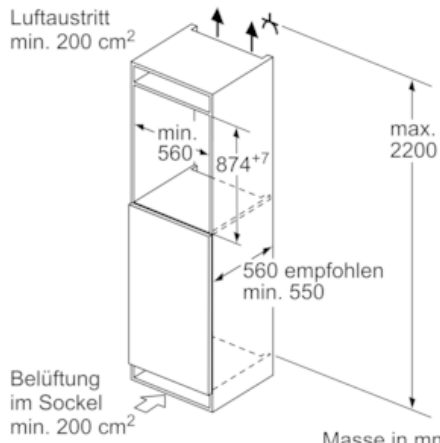

Frischhaltesystem

- 1 hyperFresh plus Box mit Feuchteregelung - hält Obst und Gemüse bis zu 2x länger frisch

Masse

- Gerätemasse: H 87 x B 56 x T 55 cm
- Nischenmasse (H x B x T): 88 cm x 56 cm x 55 cm

Technische Informationen

- Türanschlag rechts, wechselbar
- Anschlusswert: 90 W
- 220 - 240 V

Zubehör

- 3 x Eierablage

Länderspezifische Optionen

- Bruttoinhalt gesamt 144 l
- ¹Auf Basis der Ergebnisse der Normprüfung über 24 Std. Tatsächlicher Verbrauch abhängig von Nutzung/Standort des Geräts.

Umwelt und Sicherheit

Montage

Allgemeine Informationen

iQ500, Einbau-Kühlschrank, 88 x 56 cm KI21RADD0

Maßzeichnungen

Masse in mm

Masse in mm

Masse in mm

Masse in mm Empfehlung Spaltmasse für Flachscharnier

F	R	X
16-19	0-3	2,5
20	0-1	3
	2-3	2,5
21	0-1	3
	2-3	2,5
22	0	4
	1	3,5
	2-3	3

Die in der Tabelle empfohlenen Spaltmasse sind einzuhalten, um eine kollisionsfreie Öffnung der Gerätetüre zu gewährleisten und Beschädigungen am Küchenmöbel zu vermeiden.