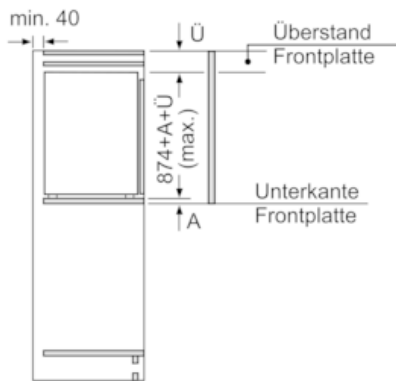

- Türanschlag rechts, wechselbar
- Anschlusswert: 90 W
- 220 - 240 V

Zubehör

- 3 x Eierablage

Länderspezifische Optionen

- Bruttoinhalt gesamt 144 l
- ¹Auf Basis der Ergebnisse der Normprüfung über 24 Std. Tatsächlicher Verbrauch abhängig von Nutzung/Standort des Geräts.

Umwelt und Sicherheit

Montage

Allgemeine Informationen

iQ500, Einbau-Kühlschrank, 88 x 56 cm KI21RADD0

Maßzeichnungen

Masse in mm

Masse in mm

Masse in mm

Masse in mm Empfehlung Spaltmasse für Flachscharnier

F	R	X
16-19	0-3	2,5
20	0-1	3
	2-3	2,5
21	0-1	3
	2-3	2,5
22	0	4
	1	3,5
	2-3	3

Die in der Tabelle empfohlenen Spaltmasse sind einzuhalten, um eine kollisionsfreie Öffnung der Gerätetüre zu gewährleisten und Beschädigungen am Küchenmöbel zu vermeiden.