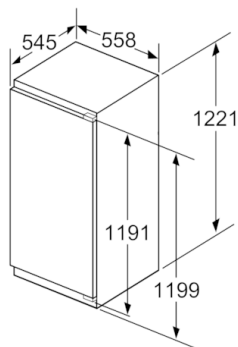

Umwelt und Sicherheit

Montage

Allgemeine Informationen

**Serie | 6, Einbau-Kühlschrank, 122.5 x 56 cm
KIR41ADD0**

Masse in mm

Masse in mm

Masse in mm

Masse in mm
Empfehlung Spaltmasse für Flachscharnier

| F | R | X |
|-------|-----|-----|
| 16-19 | 0-3 | 2,5 |
| 20 | 0-1 | 3 |
| | 2-3 | 2,5 |
| 21 | 0-1 | 3 |
| | 2-3 | 2,5 |
| 22 | 0 | 4 |
| | 1 | 3,5 |
| | 2-3 | 3 |

Die in der Tabelle empfohlenen Spaltmasse sind einzuhalten, um eine kollisionsfreie Öffnung der Gerätetüre zu gewährleisten und Beschädigungen am Küchenmöbel zu vermeiden.