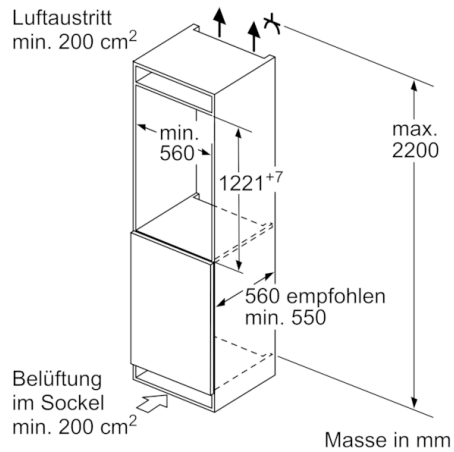

Frischhaltesystem

- 1 VitaFresh plus Schublade mit Feuchtigkeitsregulierung - hält Obst und Gemüse vitaminreich und bis zu 2x länger frisch

Masse

- Gerätemasse: H 122 x B 56 x T 55 cm

Technische Informationen

- Türanschlag rechts, wechselbar
- Anschlusswert: 90 W
- 220 - 240 V

Zubehör

- 3 x Eierablage

Länderspezifische Optionen

- Bruttoinhalt gesamt 213 l
- Bruttokapazität Kühlraum 213 l
- ¹Auf Basis der Ergebnisse der Normprüfung über 24 Std. Tatsächlicher Verbrauch abhängig von Nutzung/Standort des Geräts.

Umwelt und Sicherheit

Montage

Allgemeine Informationen

**Serie | 6, Einbau-Kühlschrank, 122.5 x 56 cm
KIR41ADD0**

Masse in mm

Masse in mm

Masse in mm

Masse in mm
Empfehlung Spaltmasse für Flachscharnier

| F | R | X |
|-------|-----|-----|
| 16-19 | 0-3 | 2,5 |
| 20 | 0-1 | 3 |
| | 2-3 | 2,5 |
| 21 | 0-1 | 3 |
| | 2-3 | 2,5 |
| 22 | 0 | 4 |
| | 1 | 3,5 |
| | 2-3 | 3 |

Die in der Tabelle empfohlenen Spaltmasse sind einzuhalten, um eine kollisionsfreie Öffnung der Gerätetüre zu gewährleisten und Beschädigungen am Küchenmöbel zu vermeiden.