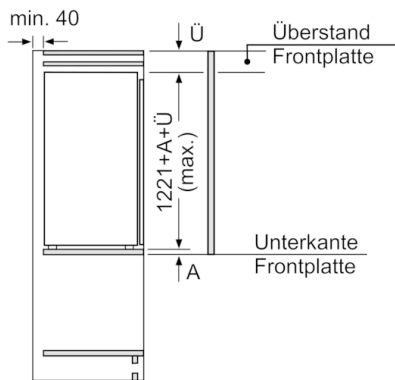

- Türanschlag rechts, wechselbar
- Anschlusswert: 90 W
- 220 - 240 V

Zubehör

- 3 x Eierablage

Länderspezifische Optionen

- Bruttoinhalt gesamt 213 l
- Bruttokapazität Kühlraum 213 l
- ¹Auf Basis der Ergebnisse der Normprüfung über 24 Std. Tatsächlicher Verbrauch abhängig von Nutzung/Standort des Geräts.

Umwelt und Sicherheit

Montage

Allgemeine Informationen

**Serie | 6, Einbau-Kühlschrank, 122.5 x 56 cm
KIR41ADD0**

Masse in mm

Masse in mm

Masse in mm

Masse in mm
Empfehlung Spaltmasse für Flachscharnier

| F | R | X |
|-------|-----|-----|
| 16-19 | 0-3 | 2,5 |
| 20 | 0-1 | 3 |
| | 2-3 | 2,5 |
| 21 | 0-1 | 3 |
| | 2-3 | 2,5 |
| 22 | 0 | 4 |
| | 1 | 3,5 |
| | 2-3 | 3 |

Die in der Tabelle empfohlenen Spaltmasse sind einzuhalten, um eine kollisionsfreie Öffnung der Gerätetüre zu gewährleisten und Beschädigungen am Küchenmöbel zu vermeiden.