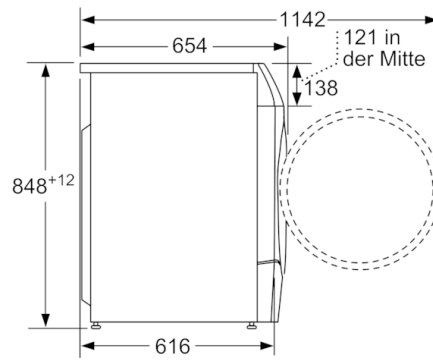

Technische Daten

Bauform :	Standgerät
Arbeitsplatte abnehmbar :	Nein
Türanschlag :	Links
Länge Netzkabel (cm) :	210
Höhe für Unterbau (mm) :	850
Abmessungen des Gerätes :	848 x 598 x 616
Nettogewicht (kg) :	84.757
Trommelvolumen (l) :	70
EAN-Nummer :	4242005215256
Anschlusswert (W) :	2050
Absicherung (A) :	10
Spannung (V) :	220-240
Frequenz (Hz) :	50
Approbationszertifikate :	CE, VDE
Energieverbrauch (Waschen und Trocknen einer vollen Waschladung) (kWh) :	7.30
Energieverbrauch (nur Waschen einer vollen Waschladung) (kWh) :	1.30
Wasserverbrauch (Waschen und Trocknen einer vollen Waschladung) (l) :	150

Technische Informationen

- Unterschiebbar bei 85 cm Nischenhöhe
- Gerätemasse (H x B): 84.8 cm x 59.8 cm
- Gerätetiefe: 61.6 cm
- Gerätetiefe inkl. Türe: 65.4 cm
- Gerätetiefe mit geöffneter Türe: 114.2 cm

Masse in mm

Masse in mm