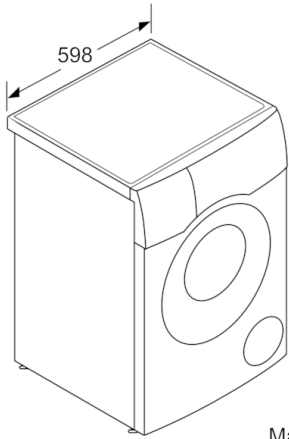

**Serie | 6, Waschtrockner, 10/6 kg, 1400 U/
min.
WDU8H541EU**

Masse in mm